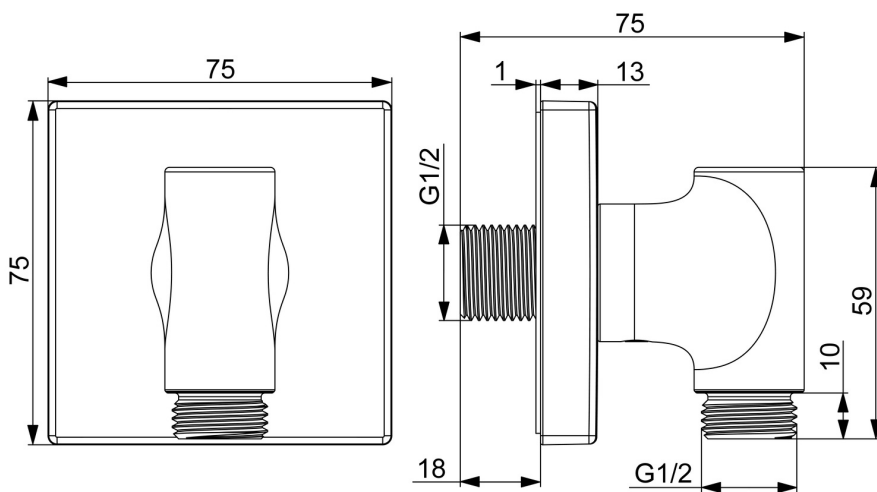

EAN: 6414150105432
static.oras.com/290023-33

- Riešenia pre sprchy
- Príslušenstvo
- Nástenná montáž
- Čierna matná
- Priame pripojenie

Technical data

Technical properties

Hot water supply	max. +80°C
Working pressure	50 - 1000 kPa
Connection size	G1/2
Backflow prevention (EN1717)	EB
Material	Mosadz/Plast